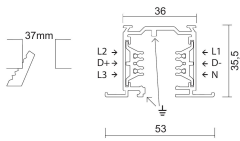

Scheda tecnica

7560-40-30 - Light Kit Main

DALI incasso 4 metri

Design: Studio Tecnico Ivela

IP 20

Codice prodotto	Colore
7560-40-30	Nero

Specifiche generali

Tipologia prodotto	Binari
Tipologia di montaggio	Incasso da soffitto
Luogo di montaggio	Parete/Plafone
Descrizione	LKM a incasso è un binario trifase per tre circuiti separati. E' costruito in lega di alluminio estruso. I cavi conduttori in rame sono alloggiati all'interno di profilati estrusi in PVC ad alta resistenza di isolamento.

Specifiche fisiche

Corpo	Alluminio estruso

Specifiche elettriche

Tensione (V)	230/440

Dimensioni e peso

Lunghezza (mm)	4000
Altezza (mm)	35.5
Larghezza (mm)	53

Accessori

Codice prodotto	7561-10-W30
Nome	Alimentazione destra
Lunghezza (mm)	85
Quantità di Imballo	10
Codice prodotto	7561-11-W30
Nome	Alimentazione sinistra
Lunghezza (mm)	85
Quantità di Imballo	10
Codice prodotto	7562-10-W30
Nome	Alimentazione centrale e giunto lineare
Lunghezza (mm)	125
Quantità di Imballo	2
Codice prodotto	7548Q-10-W30
Nome	Giunto lineare elettrificato con contatti e blocco
Lunghezza (mm)	85
Quantità di Imballo	6
Codice prodotto	7549-10-W30
Nome	Giunto lineare con blocco senza contatti (solo meccanico)
Lunghezza (mm)	85
Quantità di Imballo	6

Tolleranza di potenza $\pm 5\%$ - Tolleranza al flusso luminoso $\pm 5\%$ - Incertezza di misura $\pm 10\%$ - Ta: 25°C